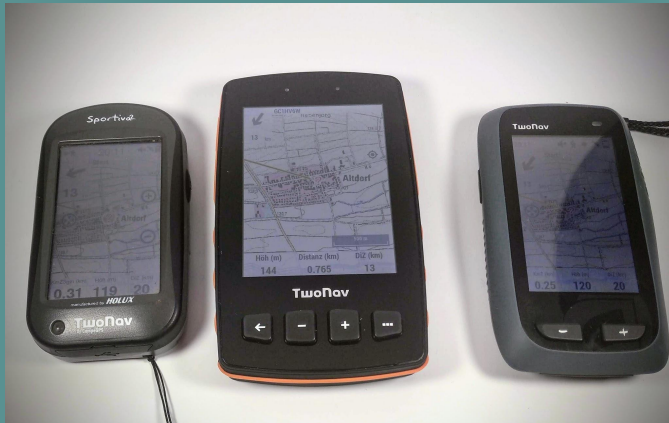

PWV GPS Workshop Hambach 2020

Alles über Twonav, CompeLand und Outdooractive

Martin Schädler

Bezirkswanderwart "Haardt Süd"

PWV Altdorf-Böbingen